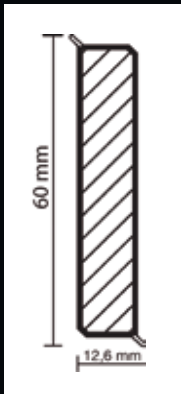

Passend zu Ihrem Boden...

Sockelleisten

Die Sockelleisten bestehen aus einem hochwertigen Kern aus FSC-zertifizierten Nadelholzfasern. Sie sind besonders umweltfreundlich und verfügen über mehrere Zertifizierungen, z.B. GREEN-GUARD Gold Certification und dem BLAUEN ENGEL.

Besonders praktisch und zeitsparend:

Sämtliche Kernsockelleisten sind mit Systemwerkzeugen professionell zu verarbeiten.

Unser Service:

Eine perfekte Verlegung gelingt Ihnen mit unseren Verleihwerkzeugen.

Cubu